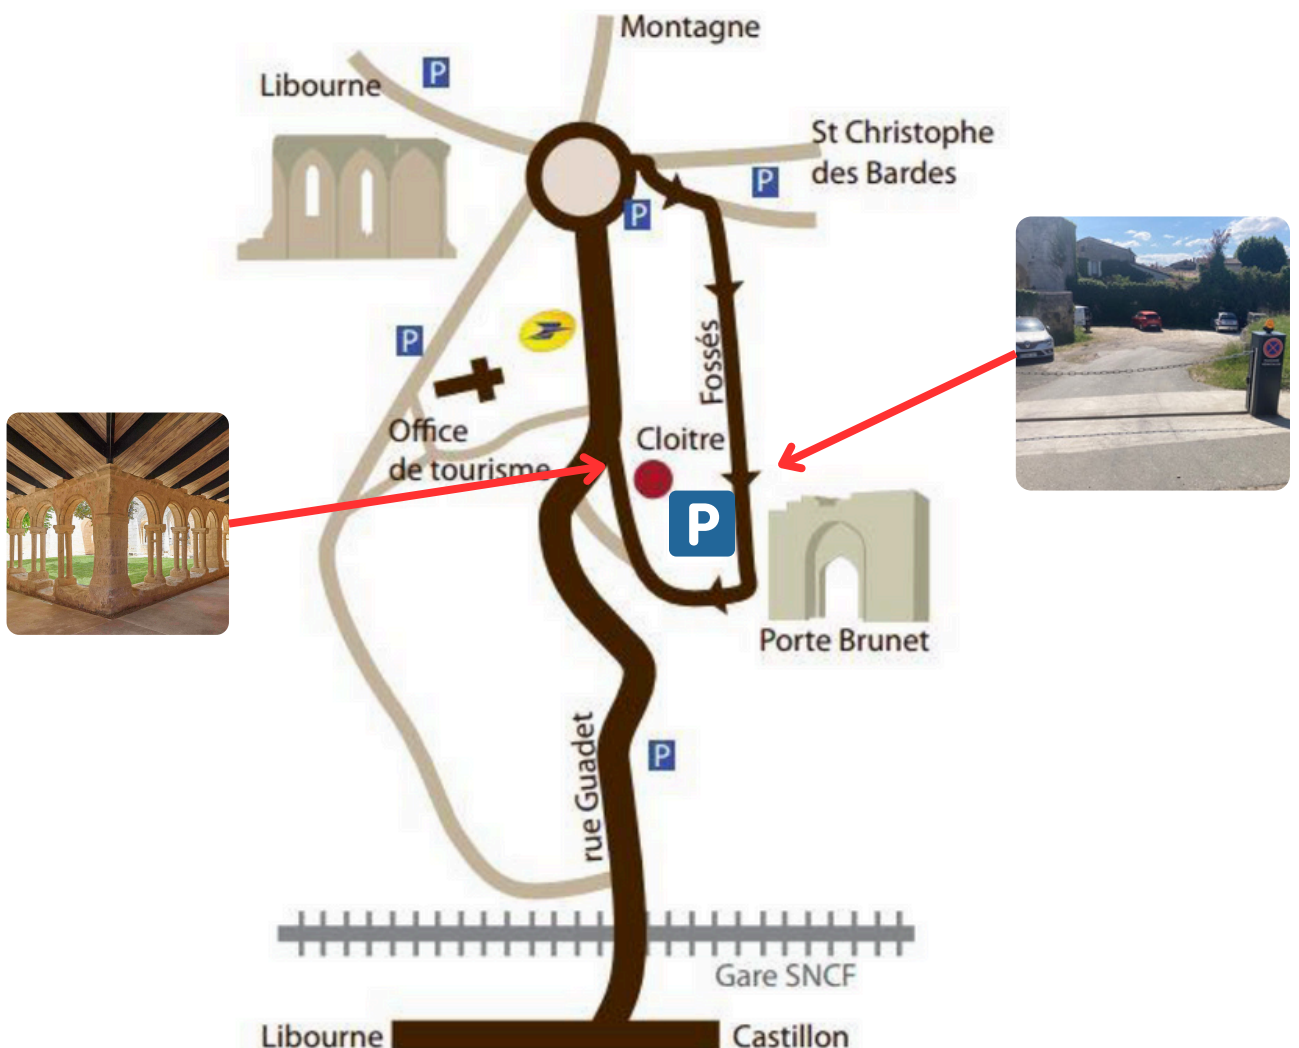

LES CORDELIERS

depuis 1892

PLAN D'ACCÈS

CODE CHAÎNE 16 SEPTEMBRE 2024 : 3992

Attention le code doit être effectué à chaque passage de véhicule,
Ne pas faire suivre 2 voitures, la chaîne se relève automatiquement.

- Parking situé au Chemin des Fossés (avant la Porte Brunet)
- Il y a 2 zones pour se garer, suivre les panneaux de direction dans le parking
- Bien se garer pour permettre la circulation des véhicules dans le parking